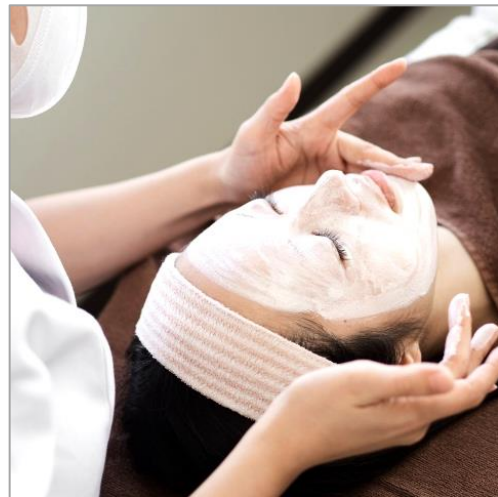

- ★ 開催時間 / 10:30~13:00
- ★ 交通費補助制度、あります!
- ★ 保護者の方の同伴、大歓迎です!

スペシャルオープンキャンパス

♡ 今、話題の施術を体験しちゃおう ♡

♡ クリスマスワイヤーアート ♡

ネイル

♡ シュワシュワ炭酸パックで
もっちりお肌に ♡

エステ

姫路駅から
徒歩 8 分♪